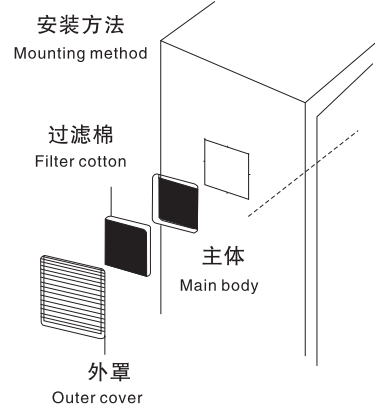

Technical requirement

风扇及过滤器Fan and filter型号YF	YF 806.230	806.115	806.024
设计工作电压 (V/Hz) Designed operating voltage	230.50/60	115.50/60	24
空气流量 自由吹风 Airflow, free wind	25 m³/h(配YF 25489HA2 使用时)		
除尘率Dust removal rate	86%		
轴流风扇 Axial fan	自启动屏蔽磁极电动	Automatically started shaded pole motor	直流电机 DC motor
设计电流 (A) Electric current designed(A)	0.45/0.60	1.0/1.1	2.10
功率 (W) Power(W)	70		57.6
噪音水平dB (A) Noise leve dB(A)	68		
工作环境温度 Operating ambient temperature	-10℃ 至+55℃		
颜色Colour	RAL7035		
防护等级 IP code	用标准过滤垫为IP44 Ip44 while using standard filter mat		
出口过滤器 型号 YF Outlet filter Model YF	9806.200		
配套风扇Supporting fan	适用于 Applicable to YF25489HA2 YF22060HA2 YF2207HB 使用		

顶购颜色为RAL7032或其他色标形式时, 请洽谈。如需特殊电压也可根据洽询提供, 本公司保留技术改动权利。
Please consult with us when the colour ordered is RAL 7032 or others. Special voltage may be provided if necessary according to the inquiry. Jiulong all technical modification rights reserved.