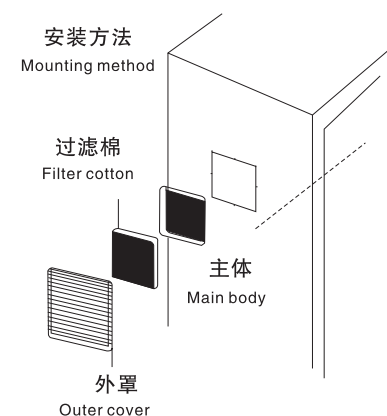

YF-808

Size

Technical requirement

风扇及过滤器Fan and filter型号YF	YF 808.230	808.115	808.024
设计工作电压 (V/Hz) Designed operating voltage	230.50/60	115.50/60	24
空气流量 自由吹风 Airflow, free wind	25 m ³ /h(配YF 25489HA2 使用时)		
除尘率Dust removal rate	86%		
轴流风扇 Axial fan	自启动屏蔽磁极电动 Automatically started shaded pole motor	直流电机 DC motor	
设计电流 (A) Electric current designed(A)	0.45/0.60	1.0/1.1	2.10
功率 (W) Power(W)	70	57.6	
噪音水平dB (A) Noise level dB(A)	68		
工作环境温度 Operating ambient temperature	-10℃ 至+55℃		
颜色Colour	RAL7035		
防护等级 IP code	用标准过滤垫为IP44 Ip44 while using standard filter mat		
出口过滤器 型号 YF Outlet filter Model YF	9808.200		
配套风扇 Supporting fan	适用于 Applicable to YF25489HA2 YF22060HA2 YF2207HB 使用		