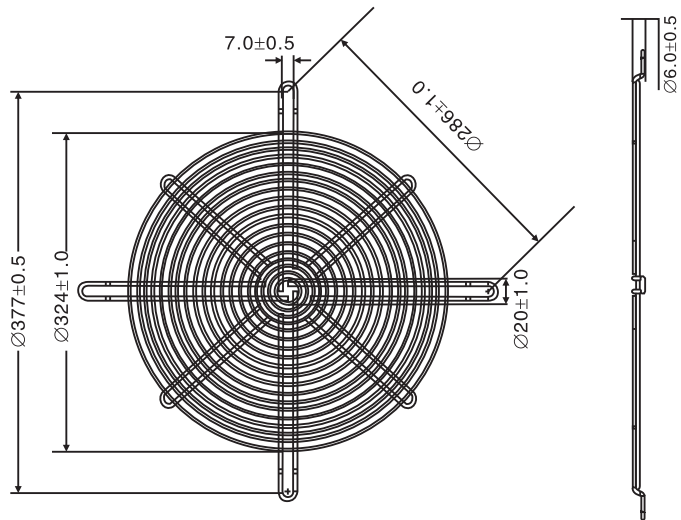

YF-T-300-19U(300FZY专用网)