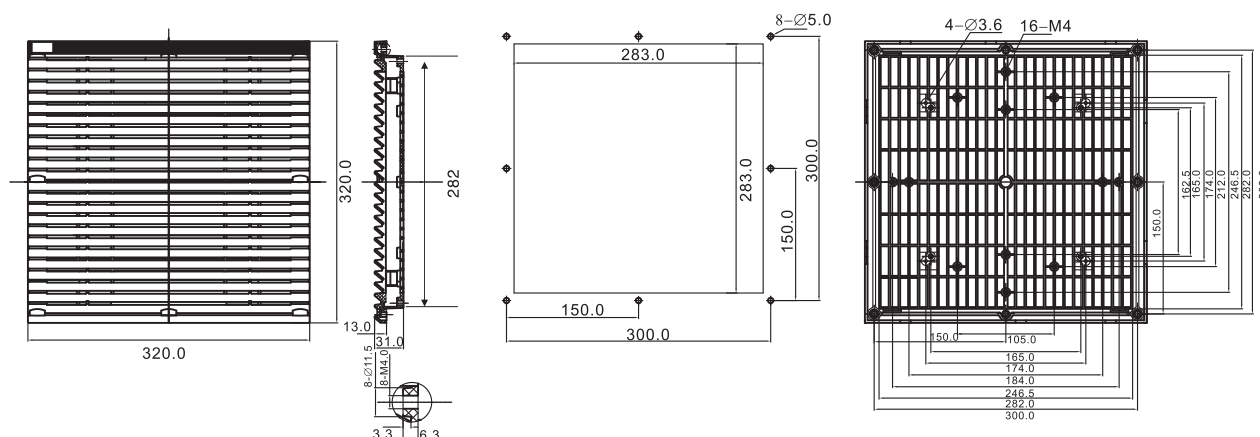

YF-806

Size

Technical requirement

风扇及过滤器Fan and filter型号YF	YF 806.230	806.115	806.024
设计工作电压 (V/Hz) Designed operating voltage	230.50/60	115.50/60	24
空气流量 自由吹风 Airflow, free wind	25 m³/h(配YF 25489HA2 使用时)		
除尘率Dust removal rate	86%		
轴流风扇 Axial fan	自启动屏蔽磁极电动	Automatically started shaded pole motor	直流电机 DC motor
设计电流 (A) Electric current designed(A)	0.45/0.60	1.0/1.1	2.10
功率 (W) Power(W)	70		57.6
噪音水平dB (A) Noise leve dB(A)	68		
工作环境温度 Operating ambient temperature	-10℃ 至+55℃		
颜色Colour	RAL7035		
防护等级 IP code	用标准过滤垫为IP44 Ip44 while using standard filter mat		
出口过滤器 型号 YF Outlet filter Model YF	9806.200		
配套风扇Supporting fan	适用于 Applicable to YF25489HA2 YF22060HA2 YF2207HB 使用		

顶购颜色为RAL7032或其他色标形式时, 请洽谈。如需特殊电压也可根据洽询提供, 本公司保留技术改动权利。
Please consult with us when the colour ordered is RAL 7032 or others. Special voltage may be provided if necessary according to the inquiry. Jiulong all technical modification rights reserved.