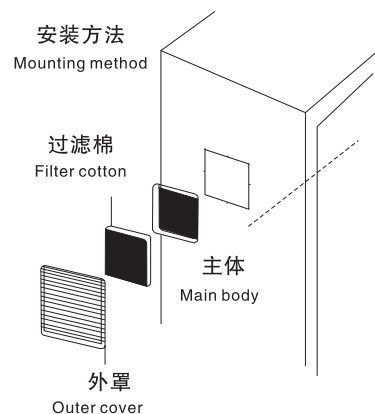

YF-807

Size

Technical requirement

风扇及过滤器Fan and filter型号YF	807.230	807.115	807.024
设计工作电压 (V/Hz) Designed operating voltage	230.50/60	115.50/60	24
空气流量 自由吹风 Airflow, free wind	11 m ³ /h(配YF 22060HA2 使用时)		
除尘率Dust removal rate	86%		
轴流风扇 Axial fan	自启动屏蔽磁极电动 Automatically started shaded pole motor	直流电机 DC motor	
设计电流 (A) Electric current designed(A)	0.35	0.70	1.50
功率 (W) Power(W)	65	36	
噪音水平dB (A) Noise leve dB(A)	60		
工作环境温度 Operating ambient temperature	-10℃ 至+55℃		
颜色Colour	RAL7035		
防护等级 IP code	用表准过滤垫为IP44 Ip44 while using standard filter mat		
出口过滤器 型号 YF Outlet filter Model YF	9807.200		
配套风扇Supporting fan	适用于Applicable to YF17250HA2 YF12038HA2 使用		