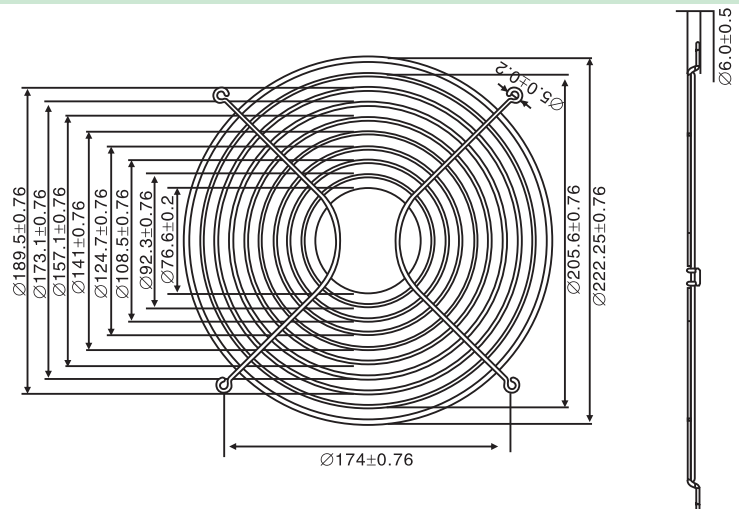

YF-T-200-F-12U(配20060)

YF-T-220-Y-11-D(22060专用网)

YF-T-220-10U(22060专用网)

Metal protective mesh cover

YF-T-220-F-12U(22580专用网)

YF-T-254-13U(25489专用简易型)

YF-T-254-9-D(25489专用网)

YF-T-280-15U(28080专用网)