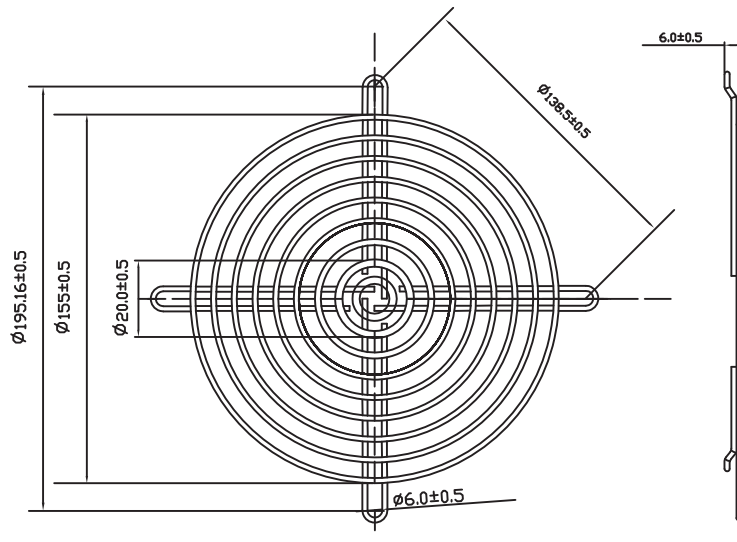

YF-T-125-7U (可配13538、125FZY)

YF-T-140-D-8

YF-T-145/2-8(可配145FZY、17055、17251)

Metal protective mesh cover

YF-T-145/4-8(配17050全圆风机)

YF-T-150-D(15050专用网)

YF-T-150Y-9(配17251)

YF-T-150-8U(15050专用网)

YF-T-160-9U(16055专用网)

YF-T-170-V-10(开口)(17251专用网 出口版)

Metal protective mesh cover

YF-T-170-V-10(17251专用网 出口版)

YF-T-180-10U

YF-T-200-F-10U

YUNFANPOWER

Metal protective mesh cover