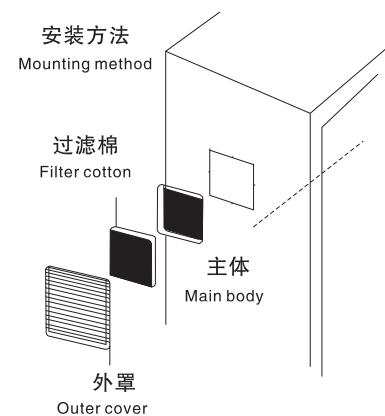

YF-805

Size

Technical requirement

风扇及过滤器Fan and filter型号YF	805.230	805.115	805.024
设计工作电压 (V/Hz) Designed operating voltage	230.50/60	115.50/60	24
空气流量 自由吹风 Airflow, free wind	11 m ³ /h(配YF 22060HA2 使用时)		
除尘率Dust removal rate	86%		
轴流风扇 Axial fan	自启动屏蔽磁极电动 Automatically started shaded pole motor	直流电机 DC motor	
设计电流 (A) Electric current designed(A)	0.35	0.70	1.50
功率 (W) Power(W)	65		36
噪音水平dB (A) Noise level dB(A)	60		
工作环境温度 Operating ambient temperature	-10℃ 至+55℃		
颜色Colour	RAL7035		
防护等级 IP code	用标准过滤垫为IP44 Ip44 while using standard filter mat		
出口过滤器 型号 YF Outlet filter Model YF	9805.200		
配套风扇Supporting fan	适用于Applicable to YF17250HA2 YF18060HA2 YF22060HA YF20060HA2 使用		