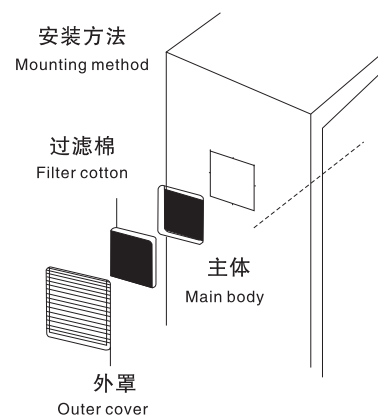

YF-802

Size

Technical requirement

风扇及过滤器Fan and filter型号OC	802.230	802.115	802.024
设计工作电压 (V/Hz) Designed operating voltage	230.50/60	115.50/60	24
空气流量 自由吹风 Airflow, free wind	1.2/1.5 m ³ /h(配OC 9038HA2 使用时)		
除尘率Dust removal rate	86%		
轴流风扇 Axial fan	自起动屏蔽磁极电动 Automatically started shaded pole motor	直流电机 DC motor	
设计电流 (A) Electric current designed(A)	0.07/0.06	0.12/0.15	0.38
功率 (W) Power(W)	16/17	9.1	
噪音水平dB (A) Noise level dB(A)	29/30		
工作环境温度 Operating ambient temperature	-10℃ 至+55℃		
颜色Colour	RAL7035		
防护等级 IP code	用表准过滤垫为IP44 Ip44 while using standard filter mat		
出口过滤器 型号 OC Outlet filter Model OC	9802.200		
配套风扇 Supporting fan	适用于OC 9038HA2 使用 Applicable to GB9038HA2		