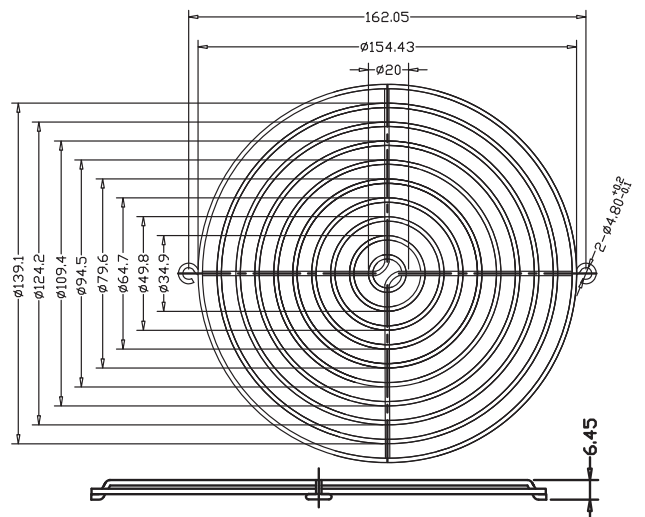

YF-T-150Y-9(配17251)