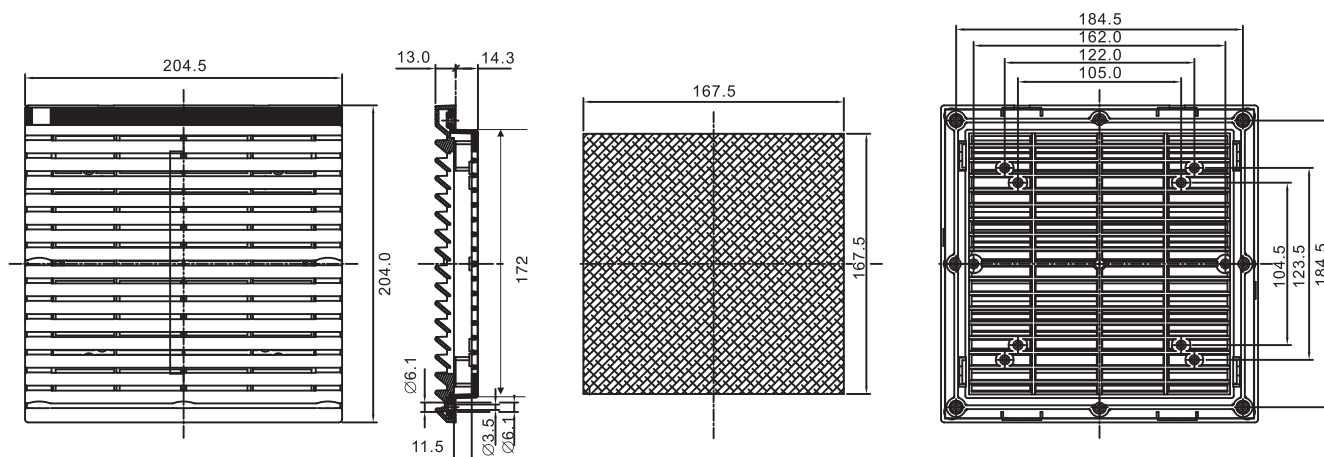

Size

Technical requirement

风扇及过滤器 Fan and filter 型号 YF	804.230	804.115	804.024
设计工作电压 (V/Hz) Designed operating voltage	230.50/60	115.50/60	24
空气流量 自由吹风 Airflow, free wind	5 m³/h (配 OC17250HA2 使用时)		
除尘率 Dust removal rate	86%		
轴流风扇 Axial fan	自起动屏蔽磁极电动机 Automatically started shaded pole motor	直流电机 DC motor	
设计电流 (A) Electric current designed (A)	0.25	0.5	0.5
功率 (W) Power (W)	38	5.3	
噪音水平 dB (A) Noise level dB (A)	55		
工作环境温度 Operating ambient temperature	-10°C 至 +55°C		
颜色 Colour	RAL7035		
防护等级 IP code	用标准过滤垫为 IP44 Ip44 while using standard filter mat		
出口过滤器 型号 YF Outlet filter Model YF	9804.200		
配套风扇 Supporting fan	适用于 Applicable to YF12038HA2 17250HA2 15050HA2 使用