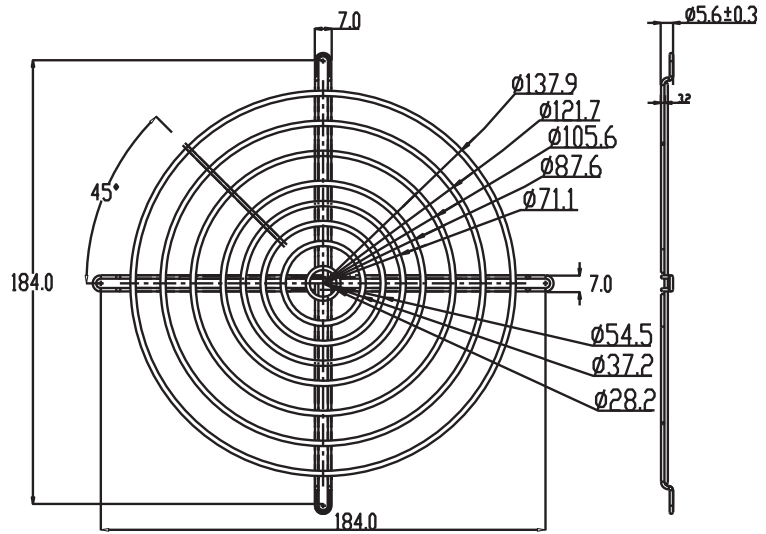

YF-T-160-9U(16055专用网)

YF-T-170-V-10(开口)(17251专用网 出口版)

Metal protective mesh cover

YF-T-170-V-10(17251专用网 出口版)

YF-T-180-10U

YF-T-200-F-10U

YUNFANPOWER

Metal protective mesh cover