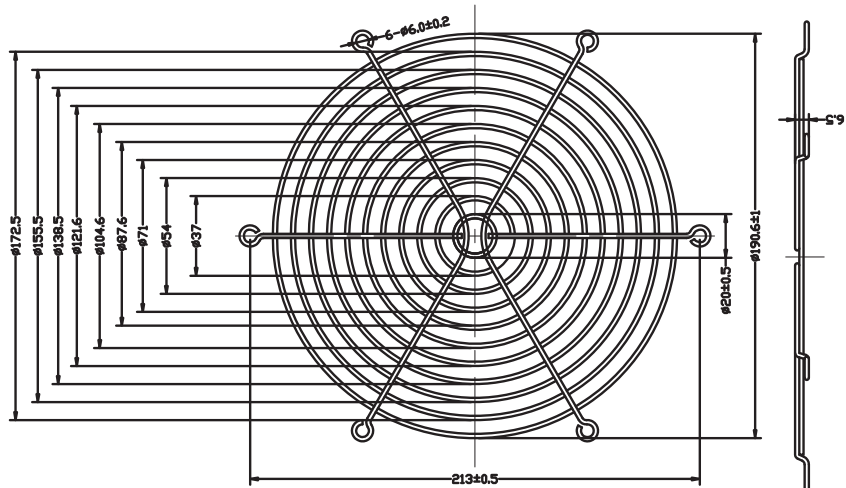

YF-T-220-Y-11-D(22060专用网)