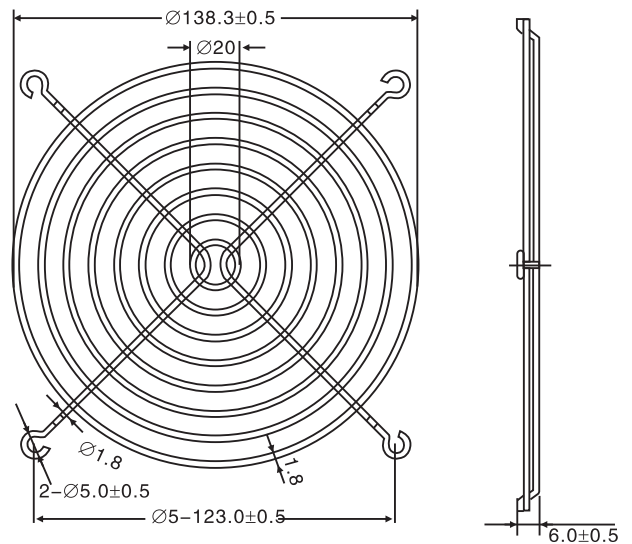

YF-T-125-7U (可配13538、125FZY)

YF-T-140-D-8

YF-T-145/2-8(可配145FZY、17055、17251)

Metal protective mesh cover

YF-T-145/4-8(配17050全圆风机)

YF-T-150-D(15050专用网)

YF-T-150Y-9(配17251)

YF-T-150-8U(15050专用网)