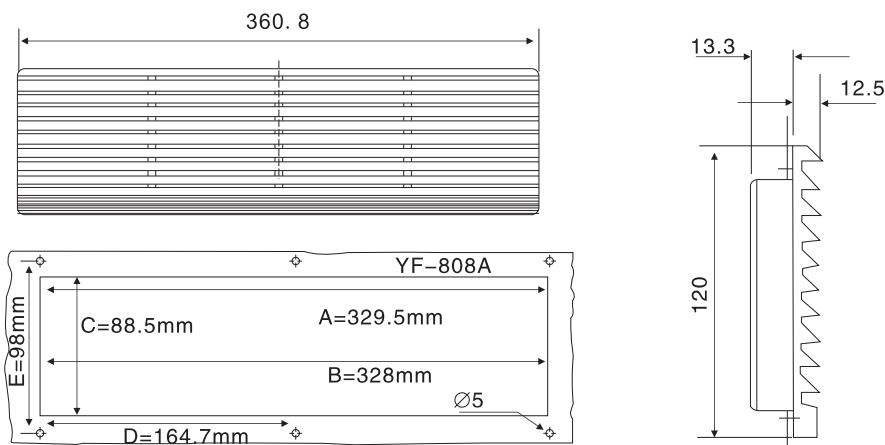

Technical requirement

风扇及过滤器Fan and filter型号YF	YF 808.230	808.115	808.024
设计工作电压 (V/Hz) Designed operating voltage	230.50/60	115.50/60	24
空气流量 自由吹风 Airflow, free wind	25 m³/h(配YF 25489HA2 使用时)		
除尘率Dust removal rate	86%		
轴流风扇 Axial fan	自启动屏蔽磁极电动 Automatically started shaded pole motor	直流电机 DC motor	
设计电流 (A) Electric current designed(A)	0.45/0.60	1.0/1.1	2.10
功率 (W) Power(W)	70	57.6	
噪音水平dB (A) Noise level dB(A)	68		
工作环境温度 Operating ambient temperature	-10℃ 至+55℃		
颜色Colour	RAL7035		
防护等级 IP code	用标准过滤垫为IP44 Ip44 while using standard filter mat		
出口过滤器 型号 YF Outlet filter Model YF	9808.200		
配套风扇 Supporting fan	适用于 Applicable to YF25489HA2 YF22060HA2 YF2207HB 使用