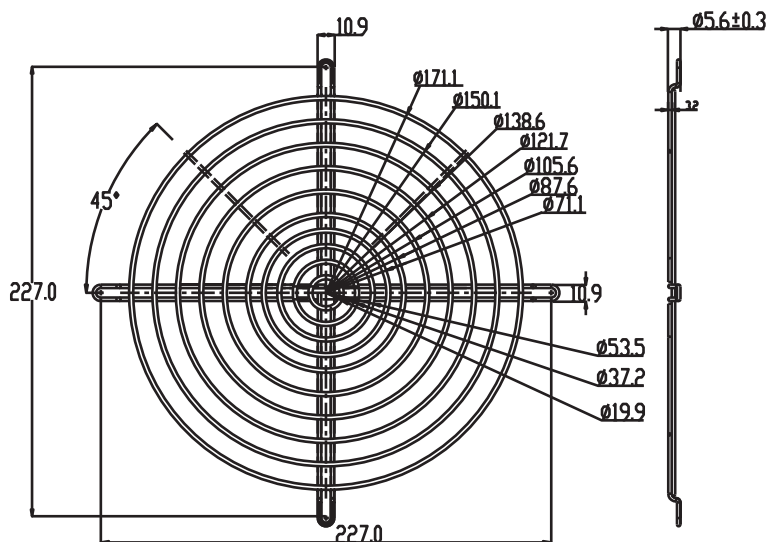

YF-T-160-9U(16055专用网)

YF-T-170-V-10(开口)(17251专用网 出口版)

Metal protective mesh cover

YF-T-170-V-10(17251专用网 出口版)

YF-T-180-10U

YF-T-200-F-10U

YUNFANPOWER

Metal protective mesh cover