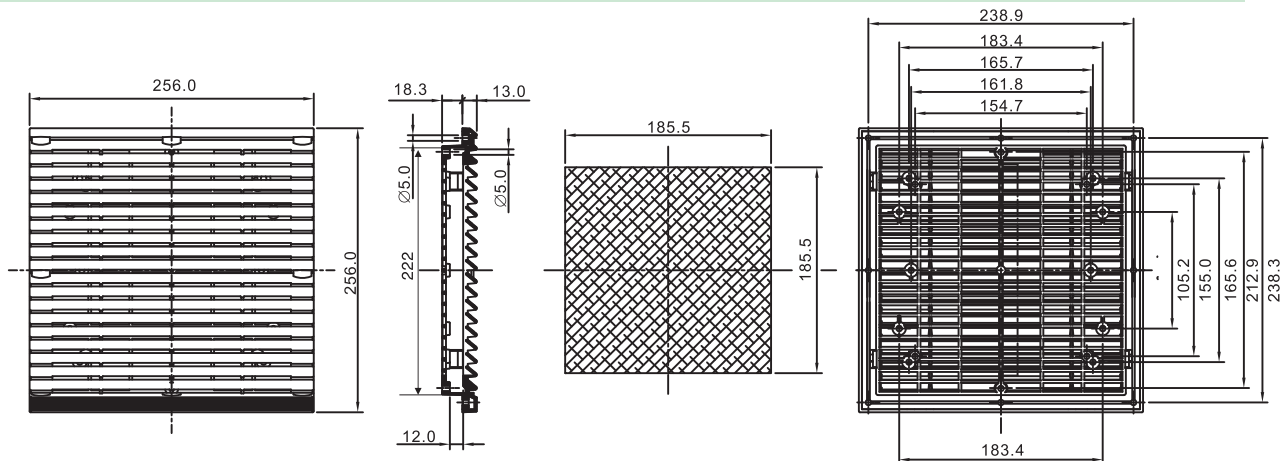

Size

Technical requirement

风扇及过滤器Fan and filter型号YF	805.230	805.115	805.024
设计工作电压 (V/Hz) Designed operating voltage	230.50/60	115.50/60	24
空气流量 自由吹风 Airflow, free wind	11 m³/h(配YF 22060HA2 使用时)		
除尘率Dust removal rate	86%		
轴流风扇 Axial fan	自启动屏蔽磁极电动 Automatically started shaded pole motor	直流电机 DC motor	
设计电流 (A) Electric current designed(A)	0.35	0.70	1.50
功率 (W) Power(W)	65		36
噪音水平dB (A) Noise level dB(A)	60		
工作环境温度 Operating ambient temperature	-10℃ 至+55℃		
颜色Colour	RAL7035		
防护等级 IP code	用标准过滤垫为IP44 Ip44 while using standard filter mat		
出口过滤器 型号 YF Outlet filter Model YF	9805.200		
配套风扇Supporting fan	适用于Applicable to YF17250HA2 YF18060HA2 YF22060HA YF20060HA2 使用