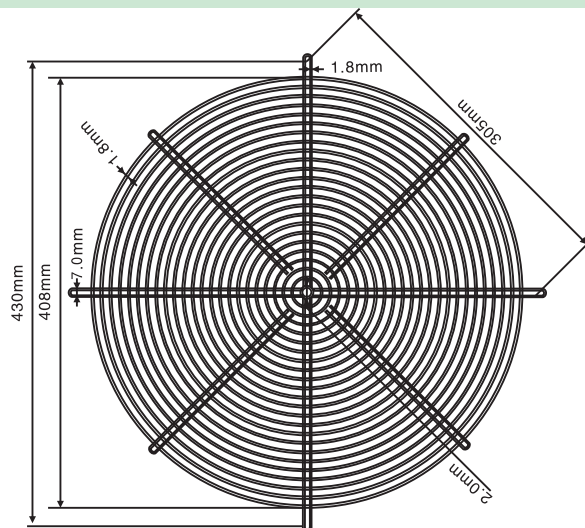

YF-T-400-23U(400FZY专用网)