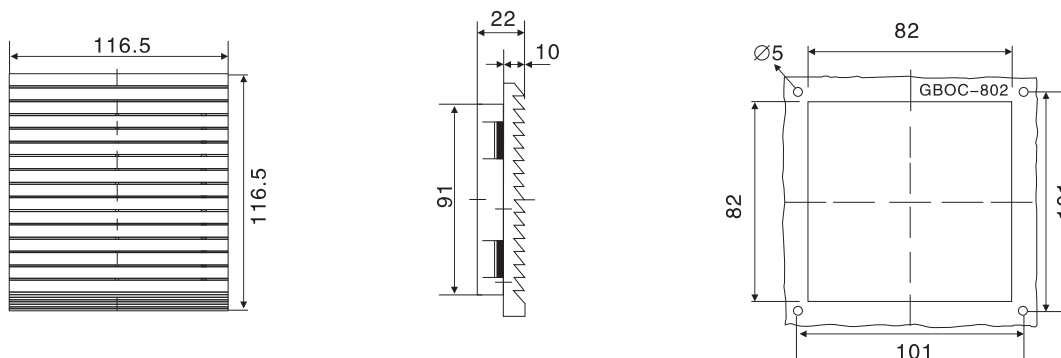

Size

Technical requirement

风扇及过滤器Fan and filter型号OC	802.230	802.115	802.024
设计工作电压 (V/Hz) Designed operating voltage	230.50/60	115.50/60	24
空气流量 自由吹风 Airflow, free wind	1.2/1.5 m³/h(配OC 9038HA2 使用时)		
除尘率Dust removal rate	86%		
轴流风扇 Axial fan	自起动屏蔽磁极电动 Automatically started shaded pole motor	直流电机 DC motor	
设计电流 (A) Electric current designed(A)	0.07/0.06	0.12/0.15	0.38
功率 (W) Power(W)	16/17	9.1	
噪音水平dB (A) Noise level dB(A)	29/30		
工作环境温度 Operating ambient temperature	-10℃ 至+55℃		
颜色Colour	RAL7035		
防护等级 IP code	用表准过滤垫为IP44 Ip44 while using standard filter mat		
出口过滤器 型号 OC Outlet filter Model OC	9802.200		
配套风扇 Supporting fan	适用于OC 9038HA2 使用 Applicable to GB9038HA2