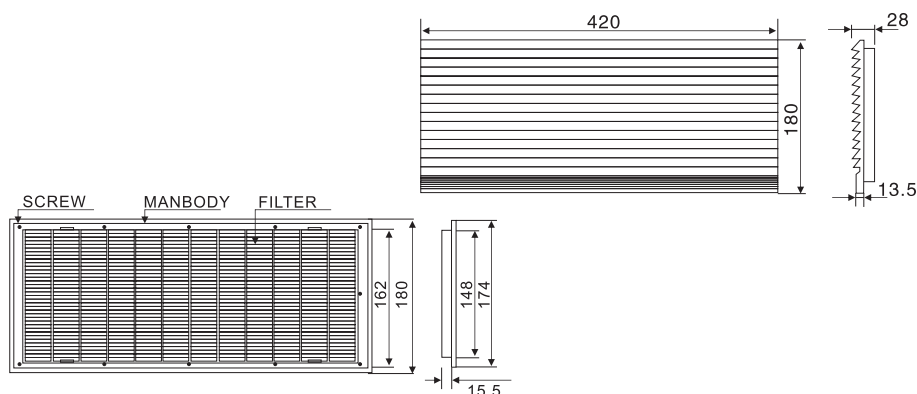

Size

Technical requirement

风扇及过滤器Fan and filter型号YF	807.230	807.115	807.024
设计工作电压 (V/Hz) Designed operating voltage	230.50/60	115.50/60	24
空气流量 自由吹风 Airflow, free wind	11 m³/h(配YF 22060HA2 使用时)		
除尘率Dust removal rate	86%		
轴流风扇 Axial fan	自启动屏蔽磁极电动 Automatically started shaded pole motor	直流电机 DC motor	
设计电流 (A) Electric current designed(A)	0.35	0.70	1.50
功率 (W) Power(W)	65	36	
噪音水平dB (A) Noise leve dB(A)	60		
工作环境温度 Operating ambient temperature	-10℃ 至+55℃		
颜色Colour	RAL7035		
防护等级 IP code	用表准过滤垫为IP44 Ip44 while using standard filter mat		
出口过滤器 型号 YF Outlet filter Model YF	9807.200		
配套风扇Supporting fan	适用于Applicable to YF17250HA2 YF12038HA2 使用