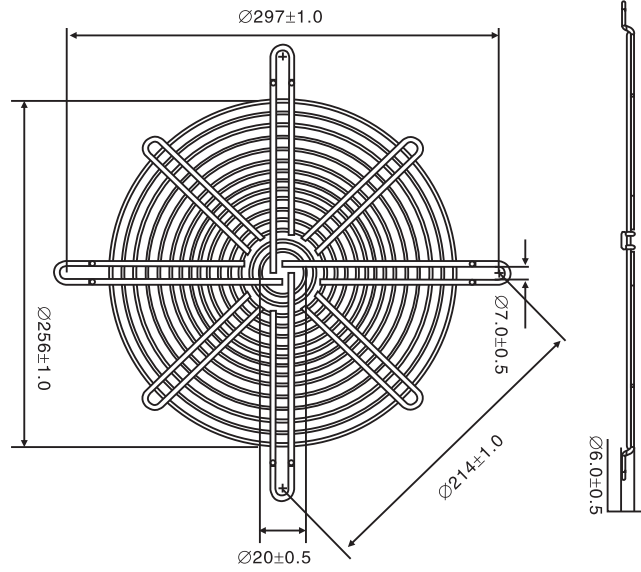

YF-T-200-F-12U(配20060)

YF-T-220-Y-11-D(22060专用网)

YF-T-220-10U(22060专用网)

Metal protective mesh cover

YF-T-220-F-12U(22580专用网)

YF-T-254-13U(25489专用简易型)

YF-T-254-9-D(25489专用网)

YF-T-280-15U(28080专用网)