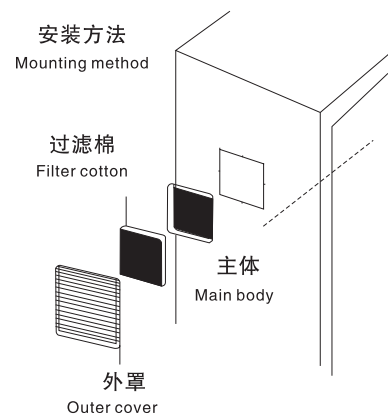

YF-804

Size

Technical requirement

风扇及过滤器 Fan and filter 型号 YF	804.230	804.115	804.024
设计工作电压 (V/Hz) Designed operating voltage	230.50/60	115.50/60	24
空气流量 自由吹风 Airflow, free wind	5 m ³ /h (配 OC17250HA2 使用时)		
除尘率 Dust removal rate	86%		
轴流风扇 Axial fan	自起动屏蔽磁极电动机 Automatically started shaded pole motor	直流电机 DC motor	
设计电流 (A) Electric current designed (A)	0.25	0.5	0.5
功率 (W) Power (W)	38	5.3	
噪音水平 dB (A) Noise level dB (A)	55		
工作环境温度 Operating ambient temperature	-10°C 至 +55°C		
颜色 Colour	RAL7035		
防护等级 IP code	用标准过滤垫为 IP44 Ip44 while using standard filter mat		
出口过滤器 型号 YF Outlet filter Model YF	9804.200		
配套风扇 Supporting fan	适用于 Applicable to YF12038HA2 17250HA2 15050HA2 使用		