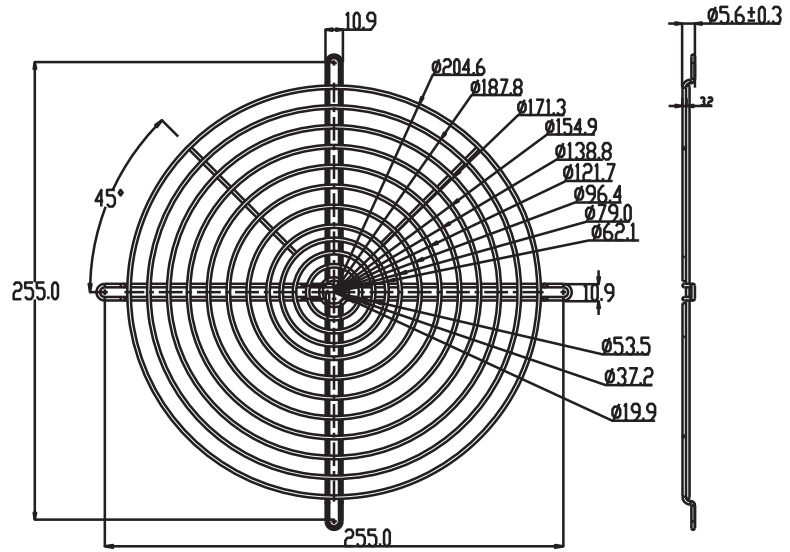

YF-T-200-F-12U(配20060)

YF-T-220-Y-11-D(22060专用网)

YF-T-220-10U(22060专用网)

Metal protective mesh cover

YF-T-220-F-12U(22580专用网)

YF-T-254-13U(25489专用简易型)

YF-T-254-9-D(25489专用网)

YF-T-280-15U(28080专用网)