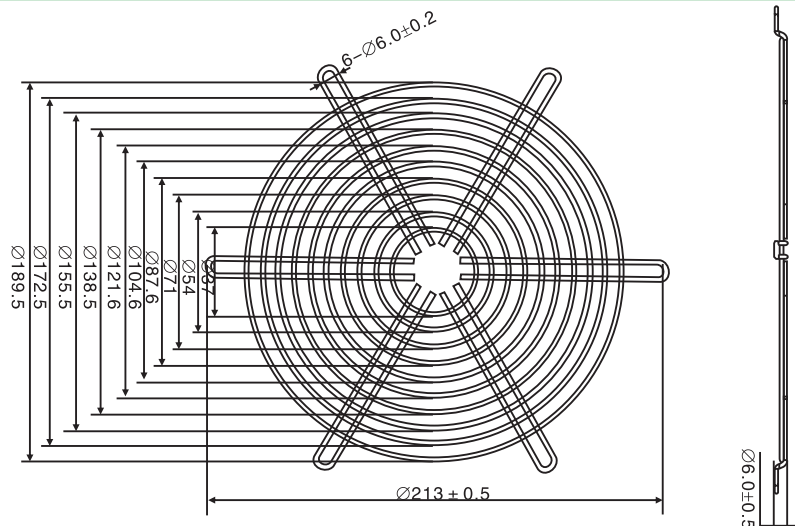

YF-T-220-10U(22060专用网)