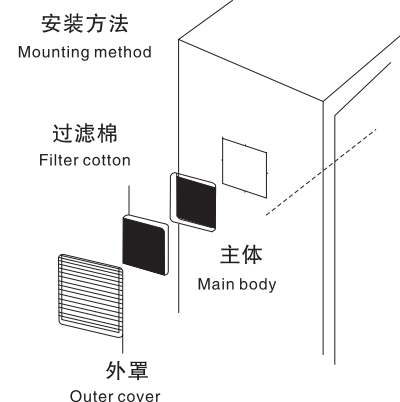

YF-803

Size

Technical requirement

风扇及过滤器Fan and filter型号YF	803.230	803.115	803.024
设计工作电压 (V/Hz) Designed operating voltage	230.50/60	115.50/60	24
空气流量 自由吹风 Airflow, free wind	2.3/2.7 m ³ /h(配YF12038HA2 使用时)		
除尘率Dust removal rate	86%		
轴流风扇 Axial fan	自起屏蔽磁极电动 Automatically started shaded pole motor	直流电机 DC motor	
设计电流 (A) Electric current designed(A)	0.14/0.13	0.28/0.26	0.22
功率 (W) Power(W)	21/25	5.3	
噪音水平dB (A) Noise level dB(A)	47/49		
工作环境温度 Operating ambient temperature	-10℃ 至+55℃		
颜色Colour	RAL7035		
防护等级 IP code	用标准过滤垫为IP44 Ip44 while using standard filter mat		
出口过滤器 型号 YF Outlet filter Model YF	9803.200		
配套风扇Supporting fan	适用于YF 12038HA2 使用 Applicable to YF12038HA2		