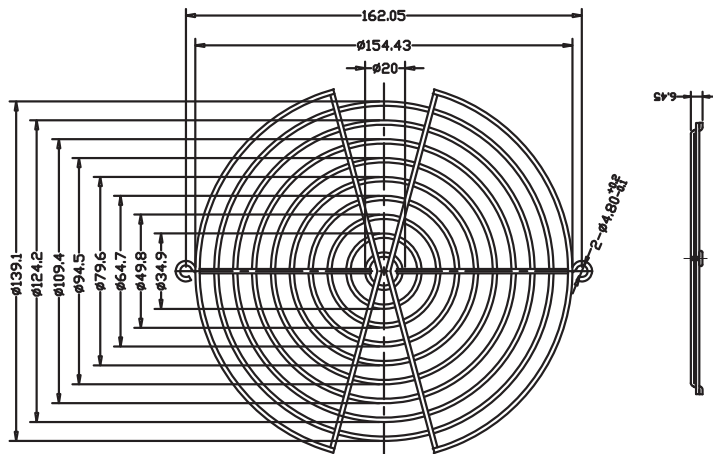

YF-T-170-V-10(开口)(17251专用网 出口版)