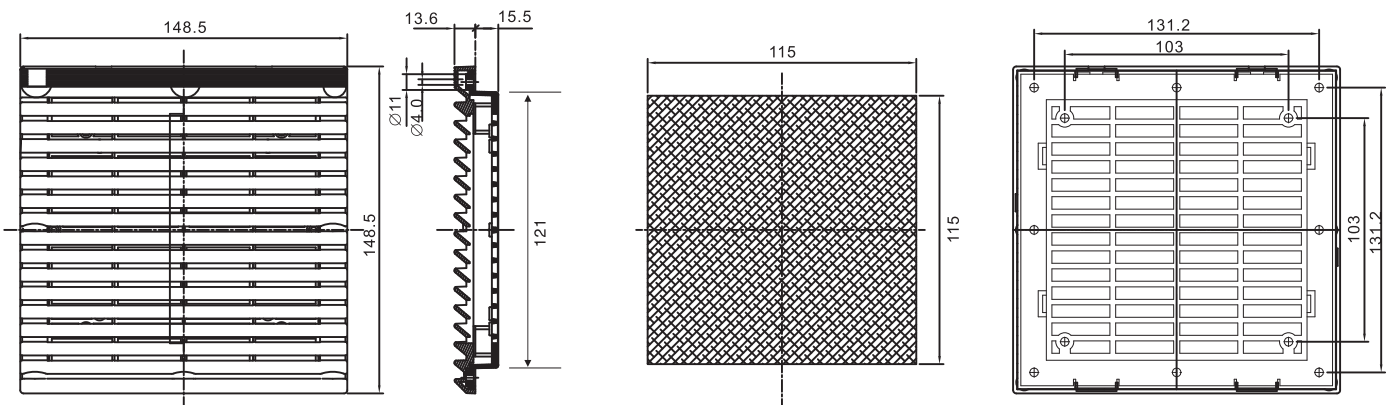

Size

Technical requirement

风扇及过滤器Fan and filter型号YF	803.230	803.115	803.024
设计工作电压 (V/Hz) Designed operating voltage	230.50/60	115.50/60	24
空气流量 自由吹风 Airflow, free wind	2.3/2.7 m³/h(配YF12038HA2 使用时)		
除尘率Dust removal rate	86%		
轴流风扇 Axial fan	自起屏蔽磁极电动 Automatically started shaded pole motor	直流电机 DC motor	
设计电流 (A) Electric current designed(A)	0.14/0.13	0.28/0.26	0.22
功率 (W) Power(W)	21/25	5.3	
噪音水平dB (A) Noise level dB(A)	47/49		
工作环境温度 Operating ambient temperature	-10℃ 至+55℃		
颜色Colour	RAL7035		
防护等级 IP code	用标准过滤垫为IP44 Ip44 while using standard filter mat		
出口过滤器 型号 YF Outlet filter Model YF	9803.200		
配套风扇Supporting fan	适用于YF 12038HA2 使用 Applicable to YF12038HA2