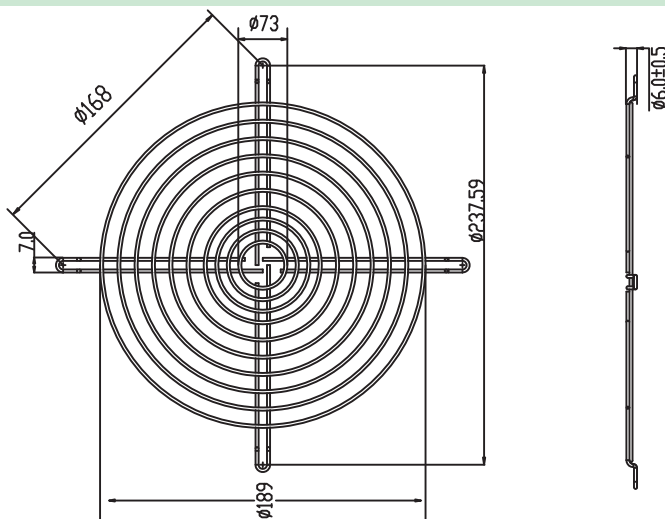

YF-T-160-9U(16055专用网)

YF-T-170-V-10(开口)(17251专用网 出口版)

Metal protective mesh cover

YF-T-170-V-10(17251专用网 出口版)

YF-T-180-10U

YF-T-200-F-10U

YUNFANPOWER

Metal protective mesh cover