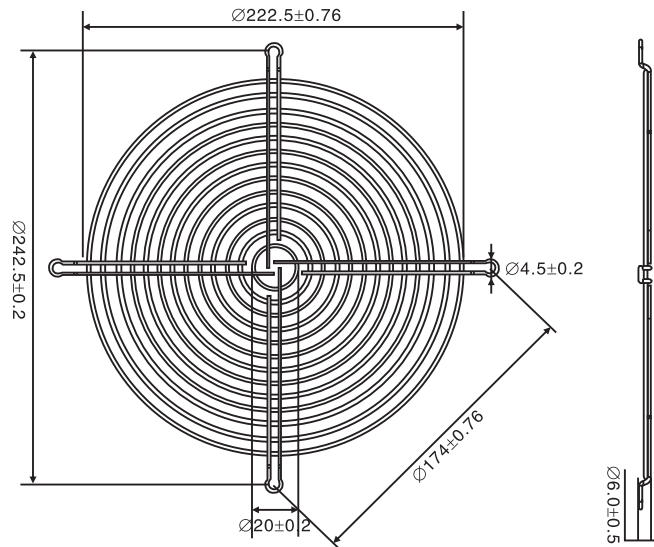

YF-T-200-F-12U(配20060)

YF-T-220-Y-11-D(22060专用网)

YF-T-220-10U(22060专用网)

Metal protective mesh cover

YF-T-220-F-12U(22580专用网)

YF-T-254-13U(25489专用简易型)

YF-T-254-9-D(25489专用网)

YF-T-280-15U(28080专用网)