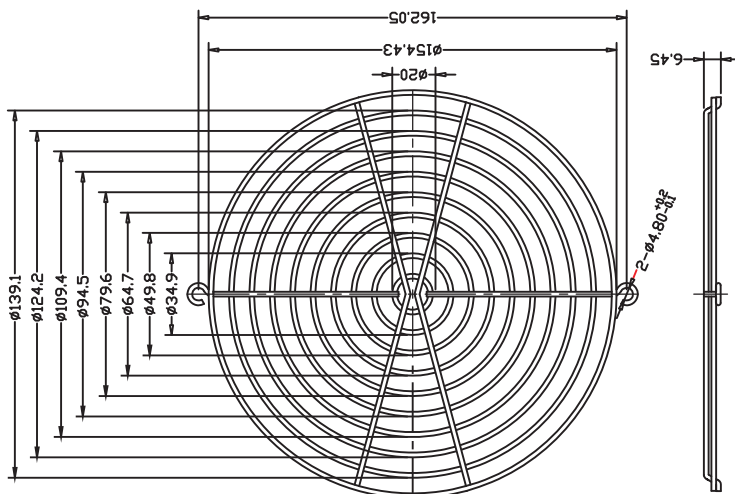

YF-T-160-9U(16055专用网)

YF-T-170-V-10(开口)(17251专用网 出口版)

Metal protective mesh cover

YF-T-170-V-10(17251专用网 出口版)

YF-T-180-10U

YF-T-200-F-10U

YUNFANPOWER

Metal protective mesh cover